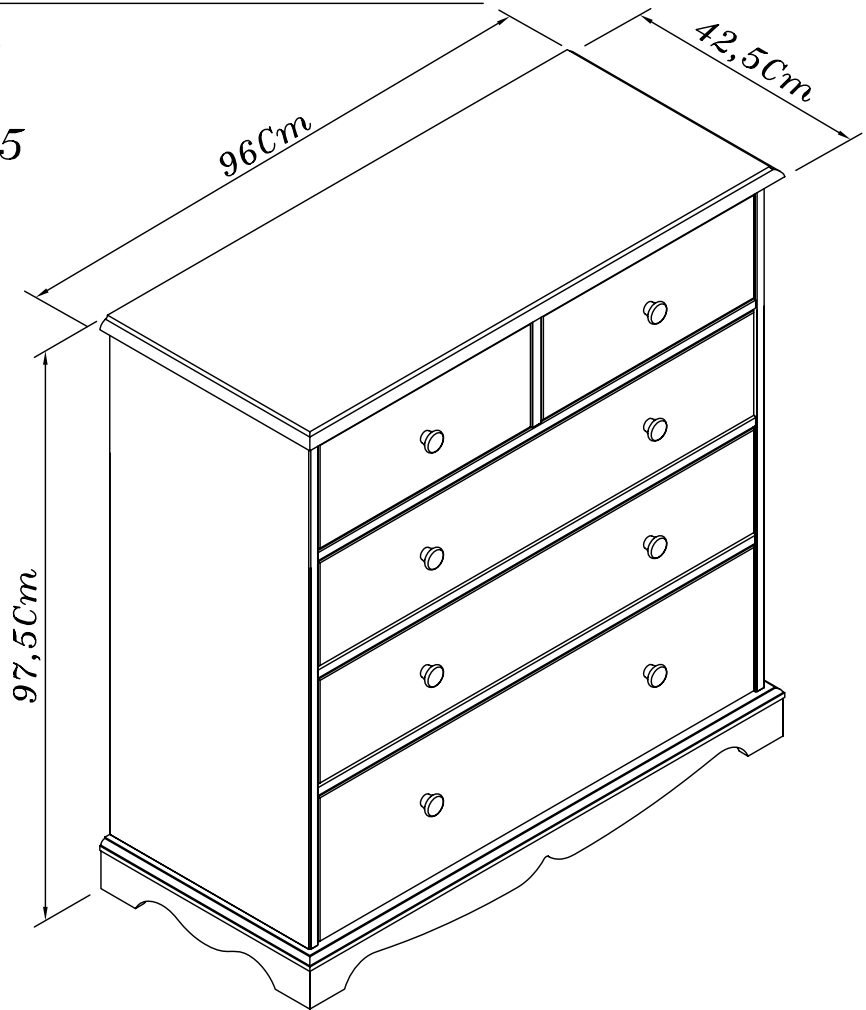

NOTICE de MONTAGE

Windsor-Commode
5 Tiroirs
Ref.:38105 et 40105

Bien étudier la notice de montage.
Repérer les pièces constituant votre meuble.
Regrouper et contrôler la quincaillerie.
Se Munir de l'outillage nécessaire.
Aménager une zone de montage propre
avec une couverture pour protéger les pièces
lors du montage.
Procéder au montage.

QUINCAILLERIE DE MONTAGE

QTE.

QTE.

38105 et
40105 - 12/10.

VUE ÉCLATÉE

DESCRIPTION DE PIÈCES

<i>PIÈCE</i>	<i>QUANTITÉ</i>	<i>COLIS</i>
<i>91</i>	<i>04</i>	<i>1/2</i>
<i>92</i>	<i>04</i>	<i>1/2</i>
<i>93</i>	<i>02</i>	<i>1/2</i>
<i>94</i>	<i>02</i>	<i>1/2</i>
<i>811</i>	<i>01</i>	<i>1/2</i>
<i>814</i>	<i>01</i>	<i>1/2</i>
<i>815</i>	<i>01</i>	<i>1/2</i>
<i>817</i>	<i>01</i>	<i>1/2</i>
<i>821</i>	<i>03</i>	<i>1/2</i>
<i>822</i>	<i>03</i>	<i>1/2</i>
<i>826</i>	<i>02</i>	<i>1/2</i>
<i>827</i>	<i>01</i>	<i>1/2</i>
<i>829</i>	<i>01</i>	<i>1/2</i>
<i>830</i>	<i>01</i>	<i>1/2</i>
<i>832</i>	<i>01</i>	<i>1/2</i>
<i>QUINCAILLERIE</i>	<i>01</i>	<i>1/2</i>
<i>90</i>	<i>02</i>	<i>2/2</i>
<i>816</i>	<i>02</i>	<i>2/2</i>
<i>819</i>	<i>02</i>	<i>2/2</i>
<i>820</i>	<i>02</i>	<i>2/2</i>
<i>824</i>	<i>01</i>	<i>2/2</i>
<i>825</i>	<i>01</i>	<i>2/2</i>
<i>828</i>	<i>01</i>	<i>2/2</i>
<i>831</i>	<i>01</i>	<i>2/2</i>
<i>832</i>	<i>01</i>	<i>2/2</i>